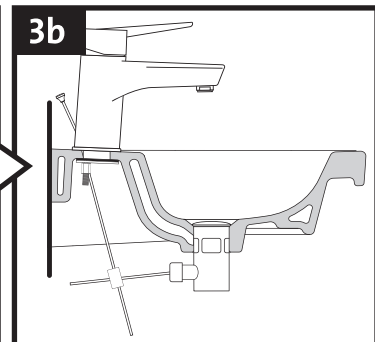

cersanit

PL instrukcja montażu i eksploatacji baterii stojącej

UK Vertical tap installation and operation manual

DE montage- und betriebsanleitung für eine stehende armatur

UA інструкція з монтажу та експлуатації стоячого змішувача

FR instructions de montage et d'exploitation de la robinetterie fixe

RU инструкция по монтажу и эксплуатации стоячего смесителя

CZ návod k montáži a použití stojankové baterie

SK návod na montáž a použitie stojankovej baterie

EE püstise seğısti paigaldus- ja kasutusjuhend

HU szerelési és használati utasítás álló csaptelepekhez

RO instrucțiuni de montare și exploatare a bateriei montate pe blat

LV izlietnes krāna uzstādīšanas un ekspluatācijas instrukcija

LT stovinčio maišytuvo montavimo ir eksploataavimo instrukcija