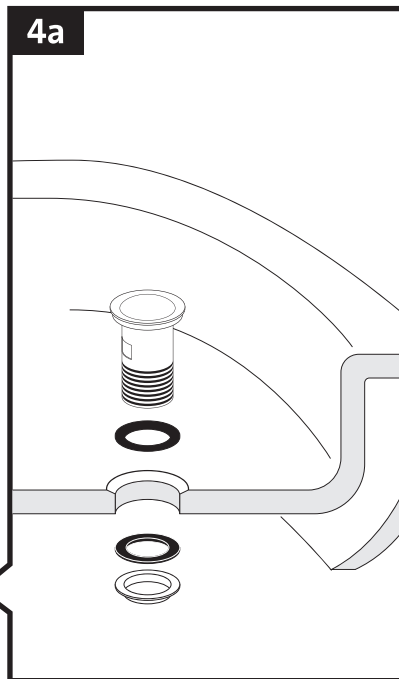

cersanit

PL instrukcja montażu i eksploatacji baterii stojącej

UK Vertical tap installation and operation manual

DE montage- und betriebsanleitung für eine stehende armatur

UA інструкція з монтажу та експлуатації стоячого змішувача

FR instructions de montage et d'exploitation de la robinetterie fixe

RU инструкция по монтажу и эксплуатации стоячего смесителя

CZ návod k montáži a použití stojankové baterie

SK návod na montáž a použitie stojankovej baterie

EE püstise seğısti paigaldus- ja kasutusjuhend

HU szerelési és használati utasítás álló csaptelepekhez

RO instrucțiuni de montare și exploatare a bateriei montate pe blat

LV izlietnes krāna uzstādīšanas un ekspluatācijas instrukcija

LT stovinčio maišytuvo montavimo ir eksploataavimo instrukcija