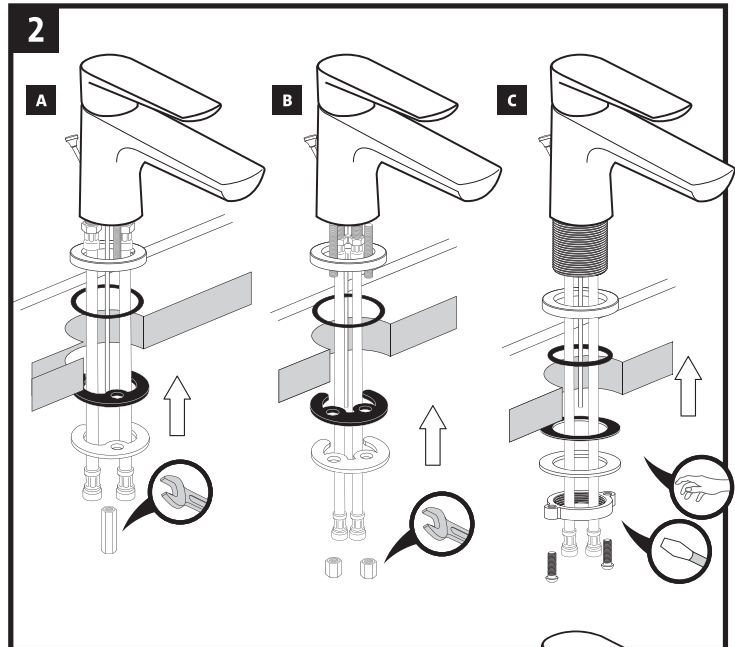

cersanit

PL instrukcja montażu i eksploatacji baterii stojącej

UK Vertical tap installation and operation manual

DE montage- und betriebsanleitung für eine stehende armatur

UA інструкція з монтажу та експлуатації стоячого змішувача

FR instructions de montage et d'exploitation de la robinetterie fixe

RU инструкция по монтажу и эксплуатации стоячего смесителя

CZ návod k montáži a použití stojankové baterie

SK návod na montáž a použitie stojankovej baterie

EE püstise seğısti paigaldus- ja kasutusjuhend

HU szerelési és használati utasítás álló csaptelepekhez

RO instrucțiuni de montare și exploatare a bateriei montate pe blat

LV izlietnes krāna uzstādīšanas un ekspluatācijas instrukcija

LT stovinčio maišytuvo montavimo ir eksploataavimo instrukcija