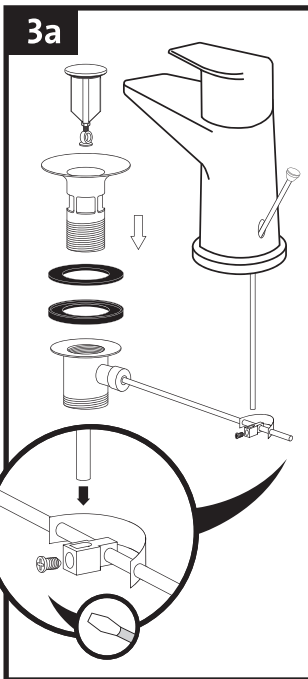

cersanit

PL instrukcja montażu i eksploatacji baterii stojącej

UK Vertical tap installation and operation manual

DE montage- und betriebsanleitung für eine stehende armatur

UA інструкція з монтажу та експлуатації стоячого змішувача

FR instructions de montage et d'exploitation de la robinetterie fixe

RU инструкция по монтажу и эксплуатации стоячего смесителя

CZ návod k montáži a použití stojankové baterie

SK návod na montáž a použitie stojankovej baterie

EE püstise seğısti paigaldus- ja kasutusjuhend

HU szerelési és használati utasítás álló csaptelepekhez

RO instrucțiuni de montare și exploatare a bateriei montate pe blat

LV izlietnes krāna uzstādīšanas un ekspluatācijas instrukcija

LT stovinčio maišytuvo montavimo ir eksploataavimo instrukcija