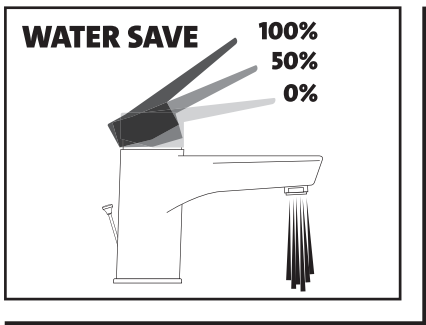

cersanit

PL instrukcja montażu i eksploatacji baterii stojącej

UK Vertical tap installation and operation manual

DE montage- und betriebsanleitung für eine stehende armatur

UA інструкція з монтажу та експлуатації стоячого змішувача

FR instructions de montage et d'exploitation de la robinetterie fixe

RU инструкция по монтажу и эксплуатации стоячего смесителя

CZ návod k montáži a použití stojankové baterie

SK návod na montáž a použitie stojankovej baterie

EE püstise seğısti paigaldus- ja kasutusjuhend

HU szerelési és használati utasítás álló csaptelepekhez

RO instrucțiuni de montare și exploatare a bateriei montate pe blat

LV izlietnes krāna uzstādīšanas un ekspluatācijas instrukcija

LT stovinčio maišytuvo montavimo ir eksploataavimo instrukcija