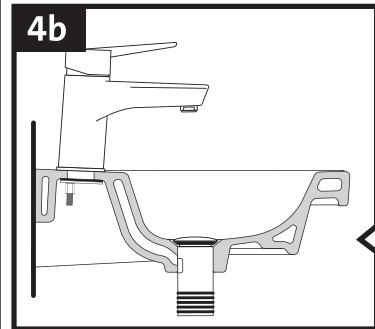

cersanit

PL instrukcja montażu i eksploatacji baterii stojącej

UK Vertical tap installation and operation manual

DE montage- und betriebsanleitung für eine stehende armatur

UA інструкція з монтажу та експлуатації стоячого змішувача

FR instructions de montage et d'exploitation de la robinetterie fixe

RU инструкция по монтажу и эксплуатации стоячего смесителя

CZ návod k montáži a použití stojankové baterie

SK návod na montáž a použitie stojankovej baterie

EE püstise seğısti paigaldus- ja kasutusjuhend

HU szerelési és használati utasítás álló csaptelepekhez

RO instrucțiuni de montare și exploatare a bateriei montate pe blat

LV izlietnes krāna uzstādīšanas un ekspluatācijas instrukcija

LT stovinčio maišytuvo montavimo ir eksploataavimo instrukcija