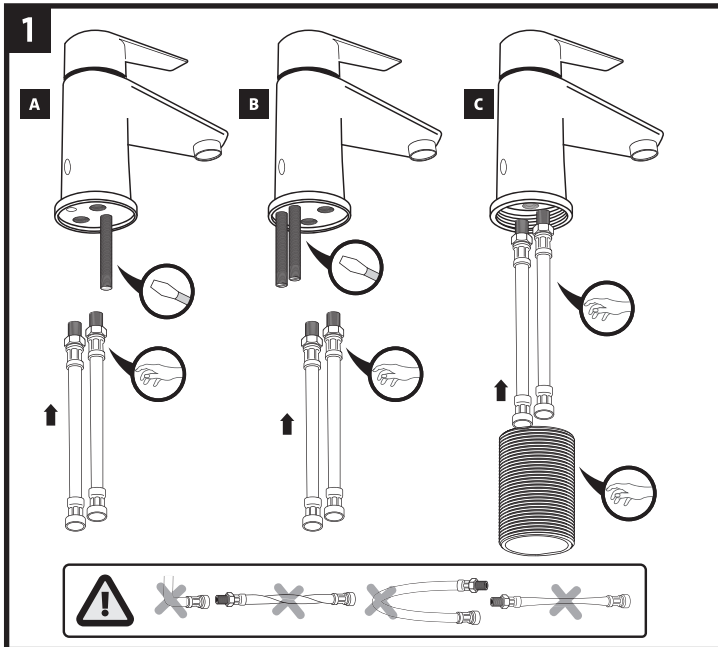

cersanit

PL instrukcja montażu i eksploatacji baterii stojącej

UK Vertical tap installation and operation manual

DE montage- und betriebsanleitung für eine stehende armatur

UA інструкція з монтажу та експлуатації стоячого змішувача

FR instructions de montage et d'exploitation de la robinetterie fixe

RU инструкция по монтажу и эксплуатации стоячего смесителя

CZ návod k montáži a použití stojankové baterie

SK návod na montáž a použitie stojankovej baterie

EE püstise seğısti paigaldus- ja kasutusjuhend

HU szerelési és használati utasítás álló csaptelepekhez

RO instrucțiuni de montare și exploatare a bateriei montate pe blat

LV izlietnes krāna uzstādīšanas un ekspluatācijas instrukcija

LT stovinčio maišytuvo montavimo ir eksploataavimo instrukcija