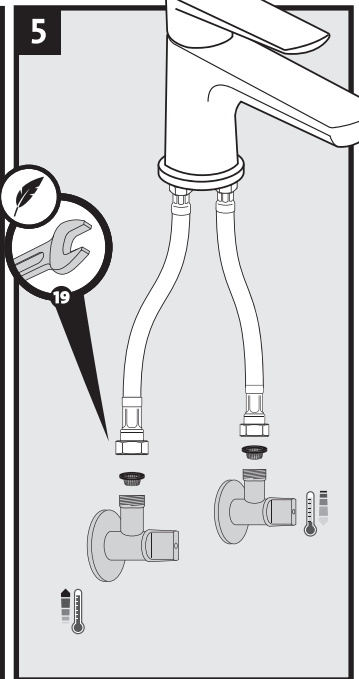

cersanit

PL instrukcja montażu i eksploatacji baterii stojącej

UK Vertical tap installation and operation manual

DE montage- und betriebsanleitung für eine stehende armatur

UA інструкція з монтажу та експлуатації стоячого змішувача

FR instructions de montage et d'exploitation de la robinetterie fixe

RU инструкция по монтажу и эксплуатации стоячего смесителя

CZ návod k montáži a použití stojankové baterie

SK návod na montáž a použitie stojankovej baterie

EE püstise seğısti paigaldus- ja kasutusjuhend

HU szerelési és használati utasítás álló csaptelepekhez

RO instrucțiuni de montare și exploatare a bateriei montate pe blat

LV izlietnes krāna uzstādīšanas un ekspluatācijas instrukcija

LT stovinčio maišytuvo montavimo ir eksploataavimo instrukcija