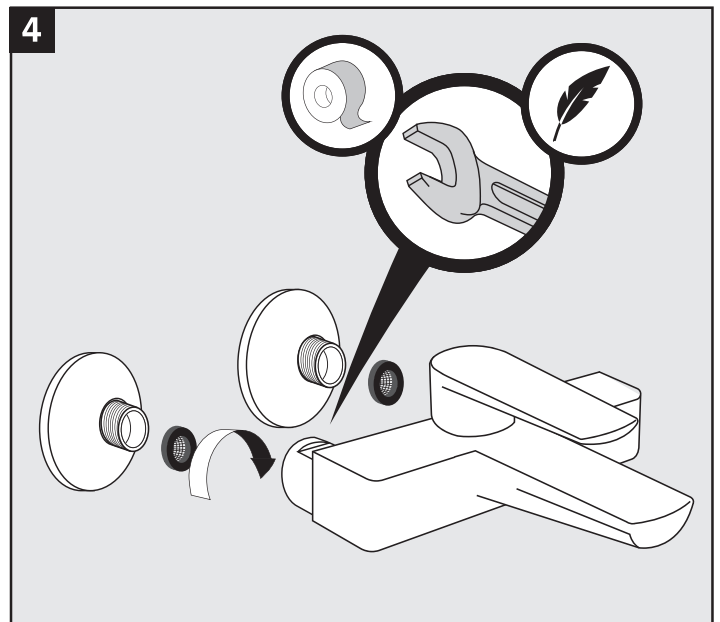

cersanit

PL instrukcja montażu i eksploatacji baterii naściennej

UK wall-mounted tap installation and operation manual

DE montage- und betriebsanleitung für eine wandarmatur

UA інструкція з монтажу та експлуатації насти́нної змішувача

FR instructions de montage et d'exploitation de la robinetterie murale

RU инструкция по монтажу и эксплуатации настенного смесителя

CZ návod k montáži a použití nástěnné baterie

SK návod na montáž a použitie nástennej baterie

EE seinale kinnituvaga segisti paigaldus- ja kasutusjuhend

HU szerelési és használati utasítás fali csaptelepekhez

RO instrucțiunile de montare și exploatare a bateriei montate pe perete

LV sienas krāna uzstādīšanas un ekspluatācijas instrukcija

LT sieninio maišytuvo montavimo ir eksploataavimo instrukcija