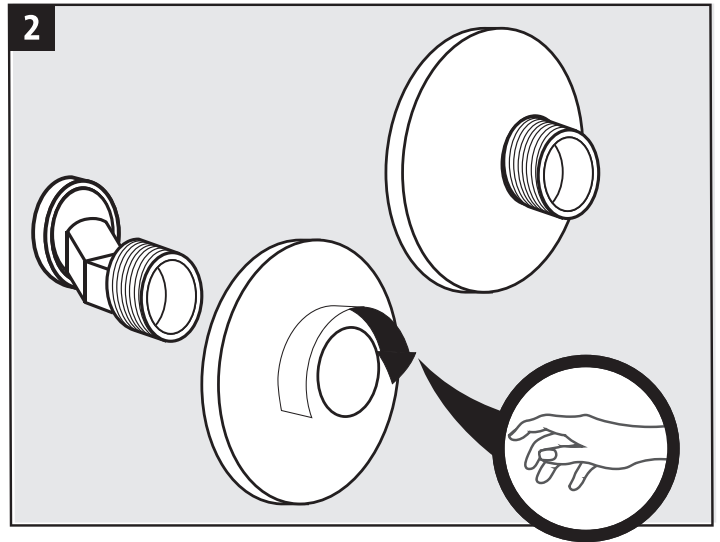

cersanit

PL instrukcja montażu i eksploatacji baterii naściennej

UK wall-mounted tap installation and operation manual

DE montage- und betriebsanleitung für eine wandarmatur

UA інструкція з монтажу та експлуатації насти́нної змішувача

FR instructions de montage et d'exploitation de la robinetterie murale

RU инструкция по монтажу и эксплуатации настенного смесителя

CZ návod k montáži a použití nástěnné baterie

SK návod na montáž a použitie nástennej baterie

EE seinale kinnituvaga segisti paigaldus- ja kasutusjuhend

HU szerelési és használati utasítás fali csaptelepekhez

RO instrucțiunile de montare și exploatare a bateriei montate pe perete

LV sienas krāna uzstādīšanas un ekspluatācijas instrukcija

LT sieninio maišytuvo montavimo ir eksploataavimo instrukcija