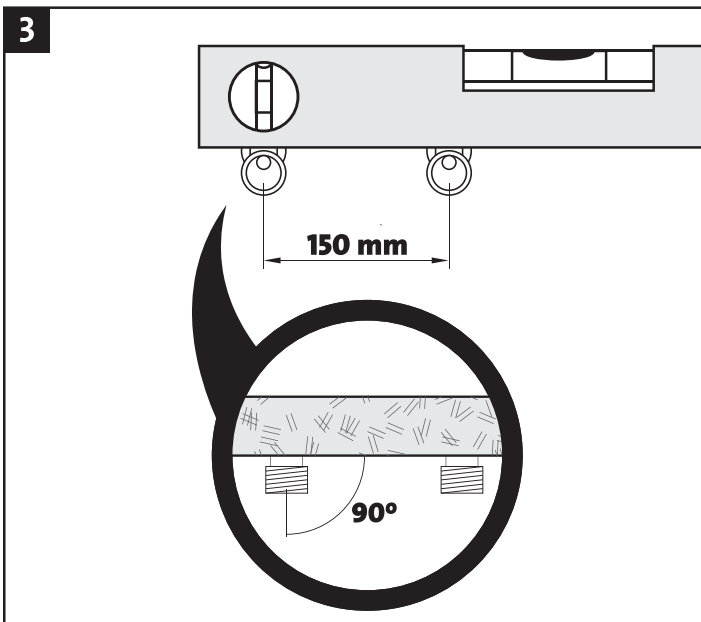

cersanit

PL instrukcja montażu i eksploatacji baterii naściennej

UK wall-mounted tap installation and operation manual

DE montage- und betriebsanleitung für eine wandarmatur

UA інструкція з монтажу та експлуатації насти́нної змішувача

FR instructions de montage et d'exploitation de la robinetterie murale

RU инструкция по монтажу и эксплуатации настенного смесителя

CZ návod k montáži a použití nástěnné baterie

SK návod na montáž a použitie nástennej baterie

EE seinale kinnituvaga segisti paigaldus- ja kasutusjuhend

HU szerelési és használati utasítás fali csaptelepekhez

RO instrucțiunile de montare și exploatare a bateriei montate pe perete

LV sienas krāna uzstādīšanas un ekspluatācijas instrukcija

LT sieninio maišytuvo montavimo ir eksploataavimo instrukcija