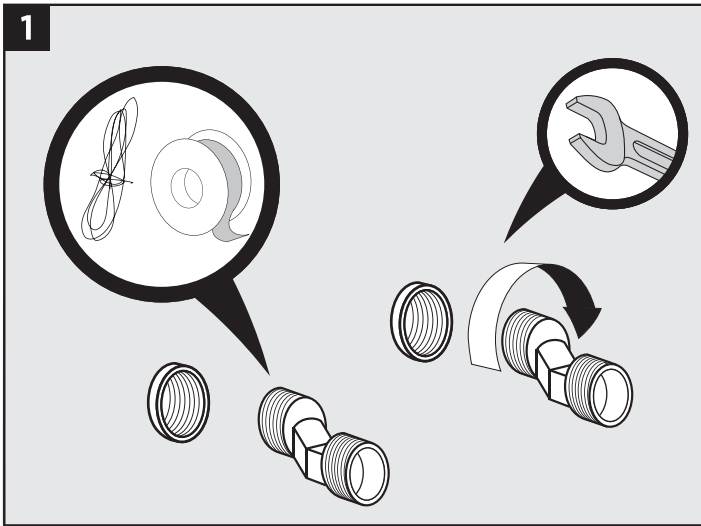

cersanit

PL instrukcja montażu i eksploatacji baterii naściennej

UK wall-mounted tap installation and operation manual

DE montage- und betriebsanleitung für eine wandarmatur

UA інструкція з монтажу та експлуатації насти́нної змішувача

FR instructions de montage et d'exploitation de la robinetterie murale

RU инструкция по монтажу и эксплуатации настенного смесителя

CZ návod k montáži a použití nástěnné baterie

SK návod na montáž a použitie nástennej baterie

EE seinale kinnituvaga segisti paigaldus- ja kasutusjuhend

HU szerelési és használati utasítás fali csaptelepekhez

RO instrucțiunile de montare și exploatare a bateriei montate pe perete

LV sienas krāna uzstādīšanas un ekspluatācijas instrukcija

LT sieninio maišytuvo montavimo ir eksploataavimo instrukcija