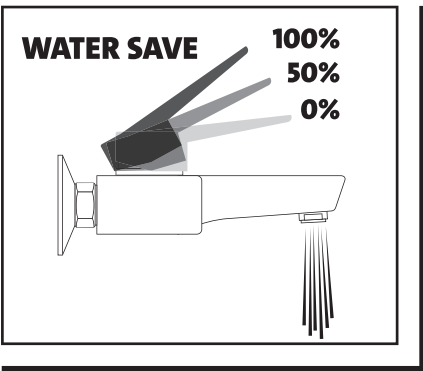

cersanit

PL instrukcja montażu i eksploatacji baterii naściennej

UK wall-mounted tap installation and operation manual

DE montage- und betriebsanleitung für eine wandarmatur

UA інструкція з монтажу та експлуатації насти́нної змішувача

FR instructions de montage et d'exploitation de la robinetterie murale

RU инструкция по монтажу и эксплуатации настенного смесителя

CZ návod k montáži a použití nástěnné baterie

SK návod na montáž a použitie nástennej baterie

EE seinale kinnituvaga segisti paigaldus- ja kasutusjuhend

HU szerelési és használati utasítás fali csaptelepekhez

RO instrucțiunile de montare și exploatare a bateriei montate pe perete

LV sienas krāna uzstādīšanas un ekspluatācijas instrukcija

LT sieninio maišytuvo montavimo ir eksploataavimo instrukcija