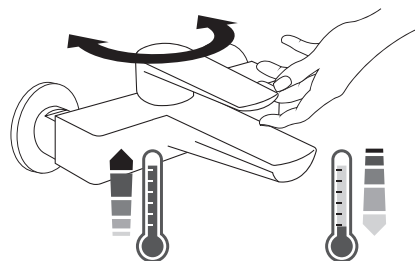

cersanit

PL instrukcja montażu i eksploatacji baterii naściennej

UK wall-mounted tap installation and operation manual

DE montage- und betriebsanleitung für eine wandarmatur

UA інструкція з монтажу та експлуатації насти́нної змішувача

FR instructions de montage et d'exploitation de la robinetterie murale

RU инструкция по монтажу и эксплуатации настенного смесителя

CZ návod k montáži a použití nástěnné baterie

SK návod na montáž a použitie nástennej baterie

EE seinale kinnituvaga segisti paigaldus- ja kasutusjuhend

HU szerelési és használati utasítás fali csaptelepekhez

RO instrucțiunile de montare și exploatare a bateriei montate pe perete

LV sienas krāna uzstādīšanas un ekspluatācijas instrukcija

LT sieninio maišytuvo montavimo ir eksploataavimo instrukcija