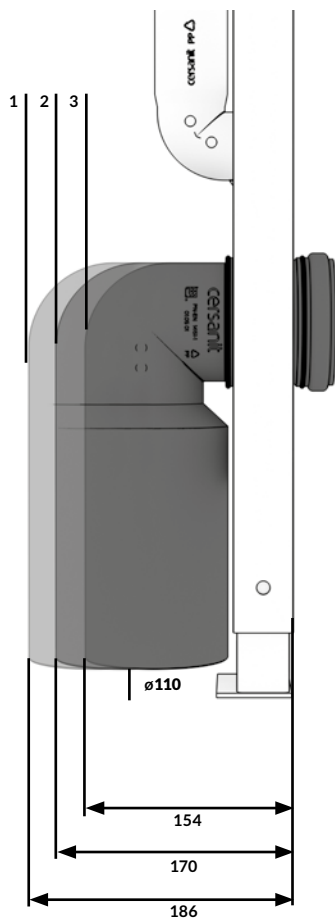

EN INSTRUCTIONS FOR ASSEMBLY AND USE

FR INSTALLATION ET UTILISATION - MODE

1.1

1.2

2.3

4  17 x2

4.1   17 x2

4.2  17 x2

4.3

5

 Ø12

 x4

6

13

13

x4

3

15

1

2

3

17

18.1

18.2

21

1

2

3

1

2

3

	<p>D</p>	<p>4</p>	<p>93 mm</p>
<p>CleanOn</p>	<p>A</p>	<p>4</p>	<p>115 mm</p>