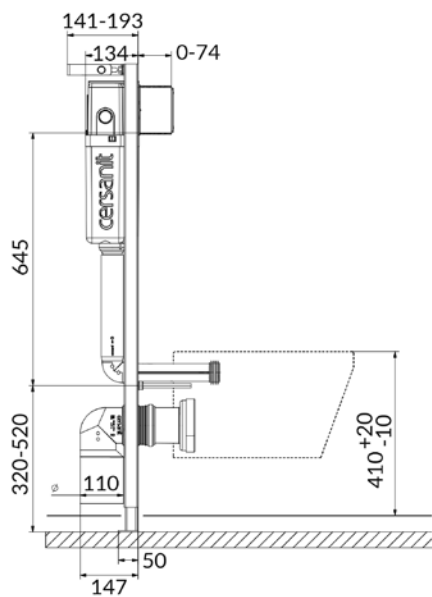

EN INSTRUCTIONS FOR ASSEMBLY AND USE

FR INSTALLATION ET UTILISATION - MODE

1.1

1.2

2.3

4  17 x2

4.1   17 x2

4.2  17 x2

4.3

5

 Ø12

 x4

6

13

13

x4

21

1

2

3

1

2

3

	<p>D</p>	<p>4</p>	<p>93 mm</p>
<p>CleanOn</p>	<p>A</p>	<p>4</p>	<p>115 mm</p>