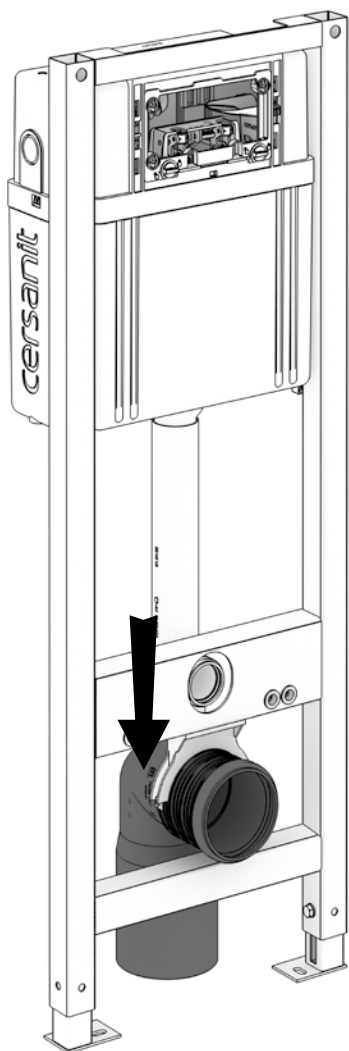

B SYSTEM 21 MECH

RO	INSTRUCȚIUNI DE MONTAJ ȘI OPERARE
HU	SZERELÉSI ÉS ÜZEMELTETÉSI ÚTMUTATÓ
UA	ІНСТРУКЦІЯ З МОНТАЖУ І ЕКСПЛУАТАЦІЇ
BY	ІНСТРУКЦЫЯ ПА МАНТАЖЫ І ЭКСПЛУАТАЦЫІ
RU	ИНСТРУКЦИЯ ПО МОНТАЖУ И ЭКСПЛУАТАЦИИ
EN	INSTRUCTIONS FOR ASSEMBLY AND USE
FR	INSTALLATION ET UTILISATION - MODE

A

B

1.1

1.2

A

B

4  17 x2

A.1 