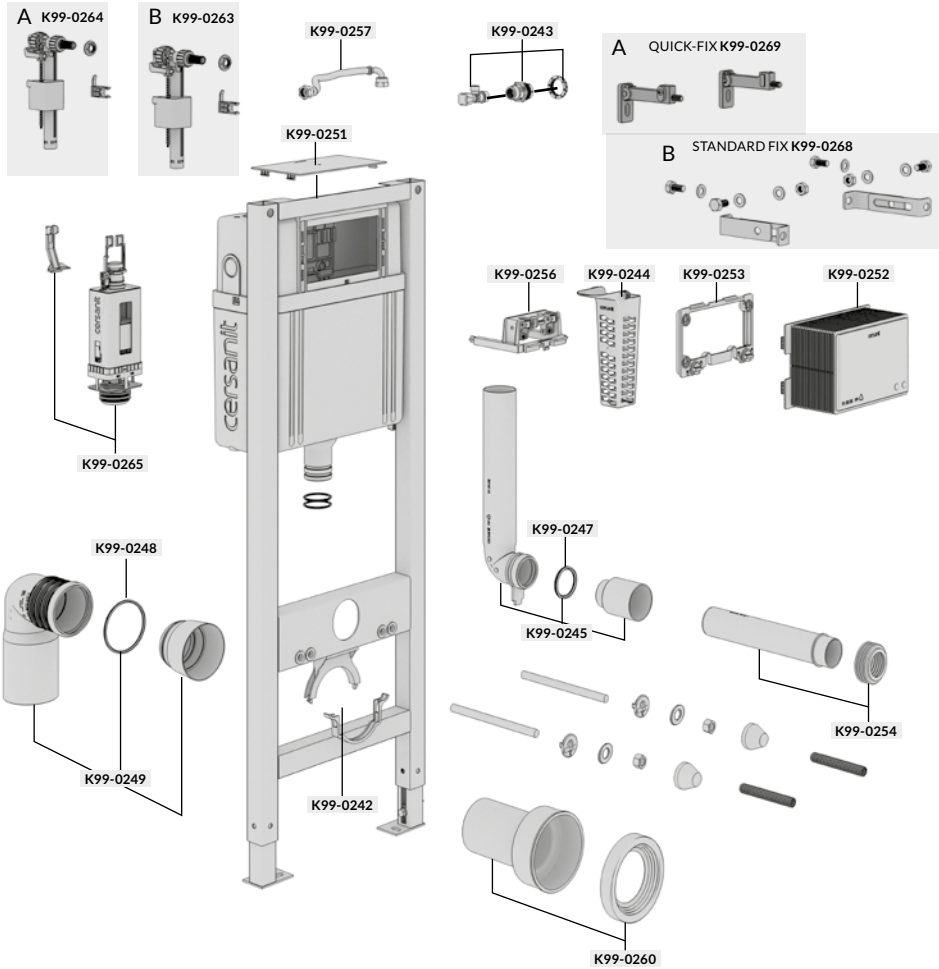

B SYSTEM 21 MECH

RO	INSTRUCȚIUNI DE MONTAJ ȘI OPERARE
HU	SZERELÉSI ÉS ÜZEMELTETÉSI ÚTMUTATÓ
UA	ІНСТРУКЦІЯ З МОНТАЖУ І ЕКСПЛУАТАЦІЇ
BY	ІНСТРУКЦЫЯ ПА МАНТАЖЫ І ЭКСПЛУАТАЦЫІ
RU	ИНСТРУКЦИЯ ПО МОНТАЖУ И ЭКСПЛУАТАЦИИ
EN	INSTRUCTIONS FOR ASSEMBLY AND USE
FR	INSTALLATION ET UTILISATION - MODE