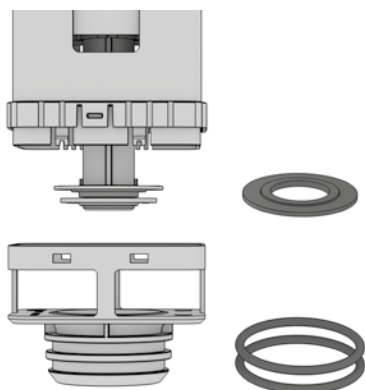

3

4

5

6

1

2

3

1

2

3

			
	D	4	90 mm
 CleanOn 	A	4	112 mm
	A	4	140 mm

SYSTEM

cersanit

801 01 44 44

www.cersanit.com