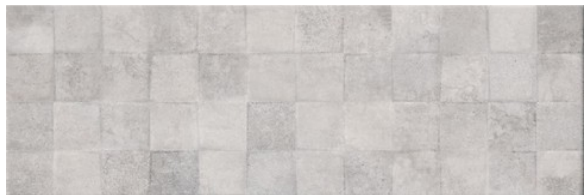

CONCRETE STYLE STRUCTURE 20X60

[COLECȚII CONCRETE STYLE](#)

CODUL PRODUSULUI:

W475-004-1

Descrierea produsului

Design	Ciment
Destinație	Interior
Finisaj suprafață placă	Mat
Tip suprafață	Structurată
Utilizare	Perete