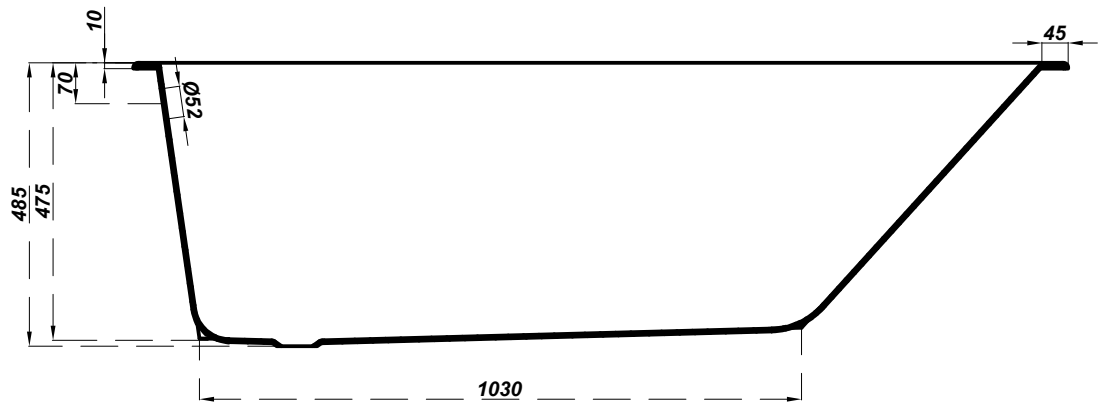

ceranit

Bathtub asymmetric CREA RIGHT 160x100

PROPOZYCJA UMIEJSCOWANIA BATERII

- bateria ścienna

- bateria wannowa stojąca