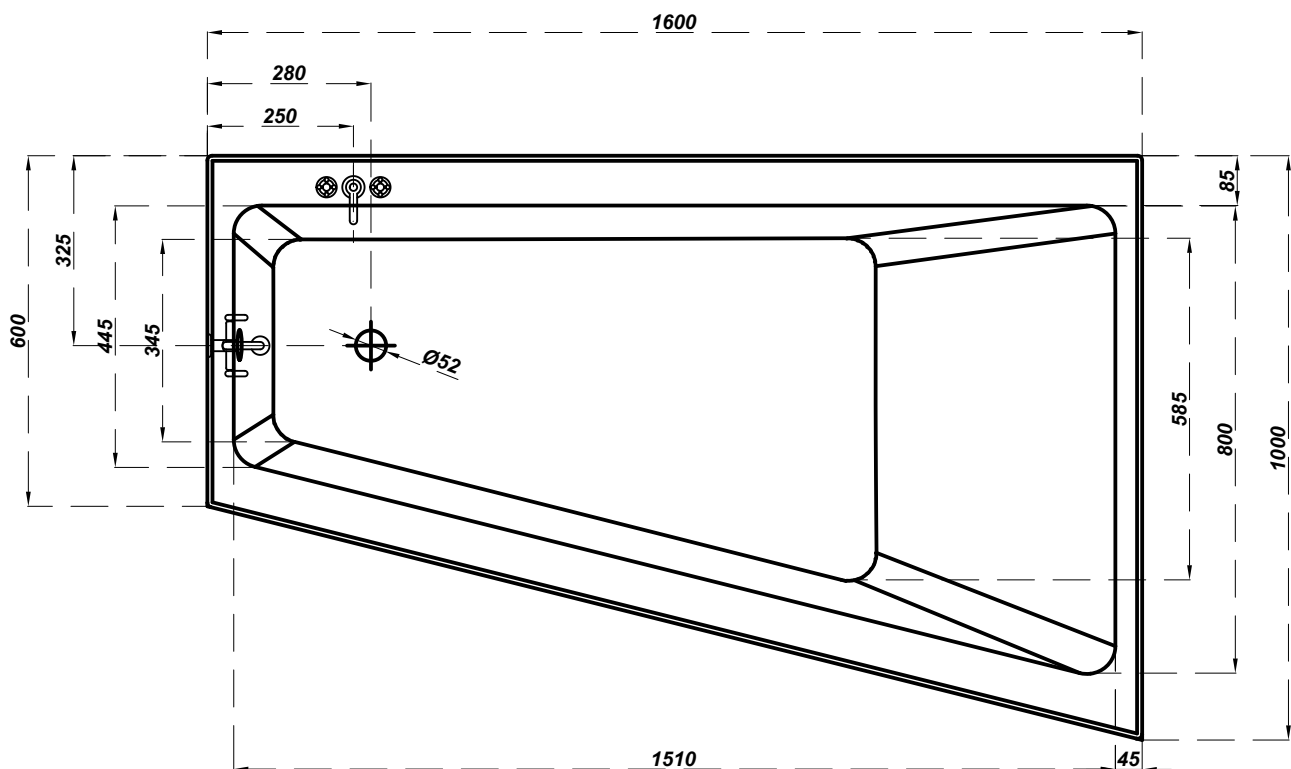

ceranit

Bathtub asymmetric CREA RIGHT 160x100

PROPOZYCJA UMIEJSCOWANIA BATERII

- bateria ścienna

- bateria wannowa stojąca