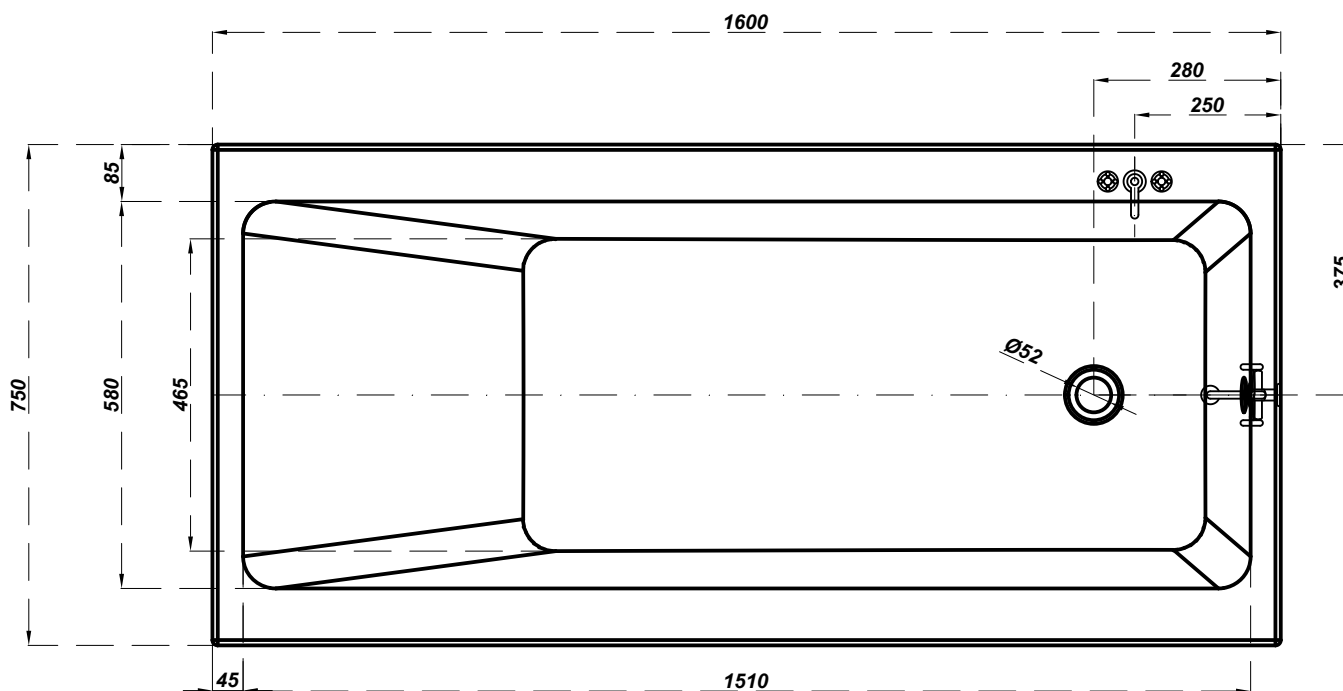

cersanit

Bathtub rectangular CREA 160x75

PROPOZYCJA UMIEJSCOWANIA BATERII

- bateria ścienna

- bateria wannowa stojąca