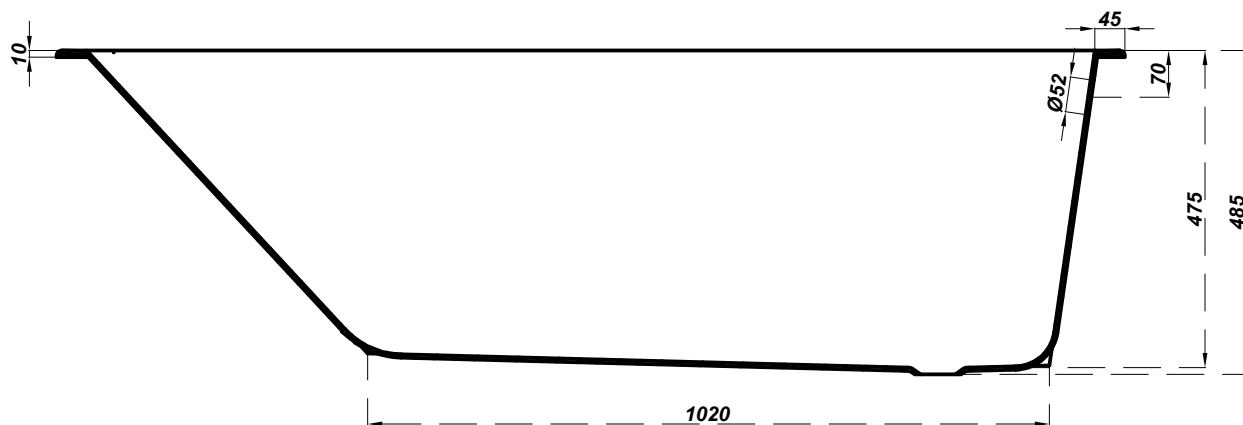

cersanit

Bathtub rectangular CREA 160x75

PROPOZYCJA UMIEJSCOWANIA BATERII

- bateria ścienna

- bateria wannowa stojąca