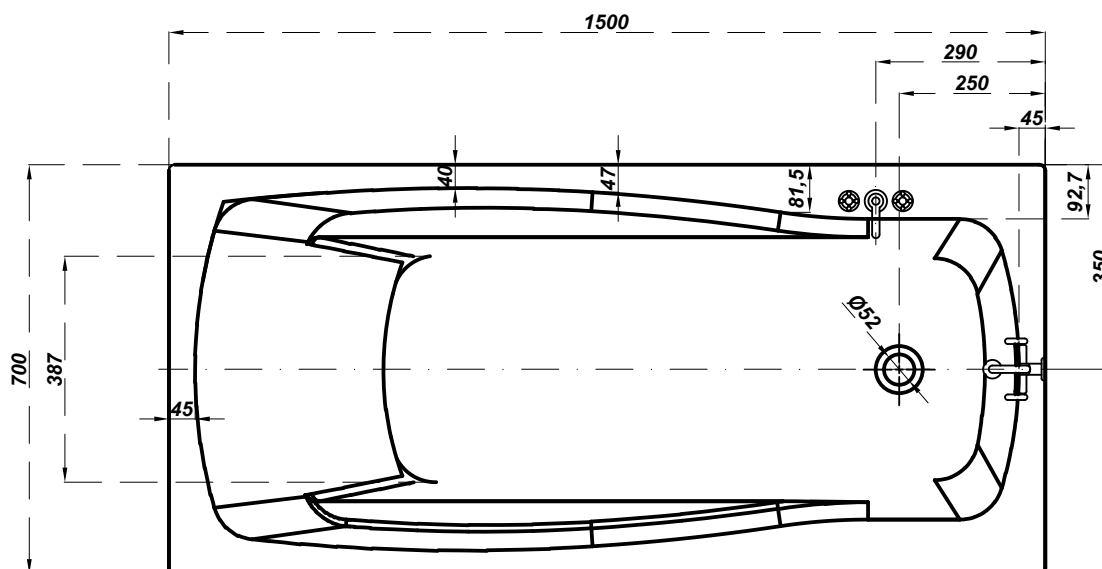

cersanit

Bathtub rectangular LANA 150x70

PROPOZYCJA UMIEJSCOWANIA BATERII

- bateria ścienna

- bateria wannowa stojąca