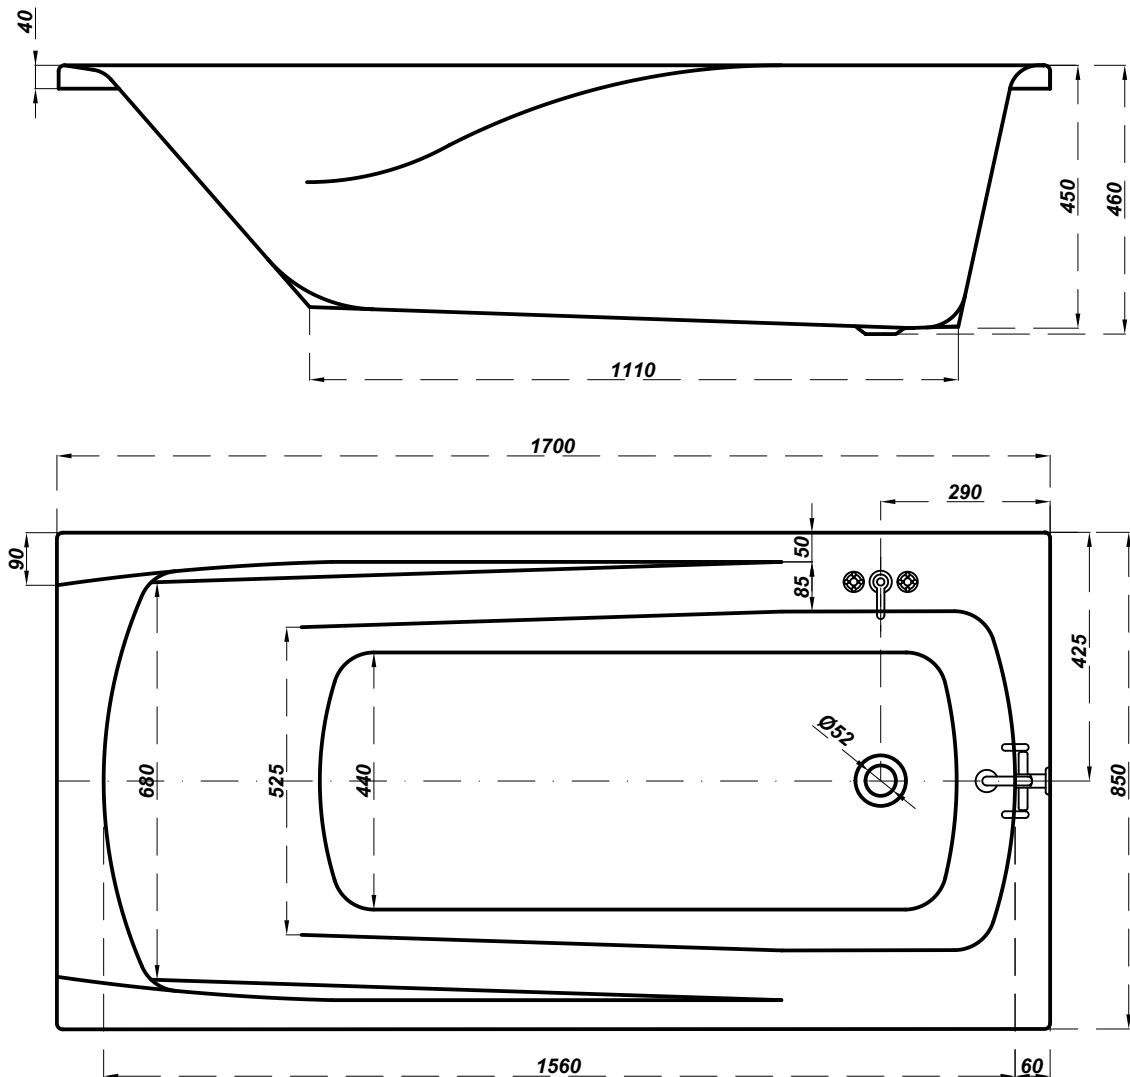

cersanit

Bathtub rectangular Zen 170x85

PROPOZYCJA UMIEJSCOWANIA BATERII

- bateria ścienna

- bateria wannowa stojąca