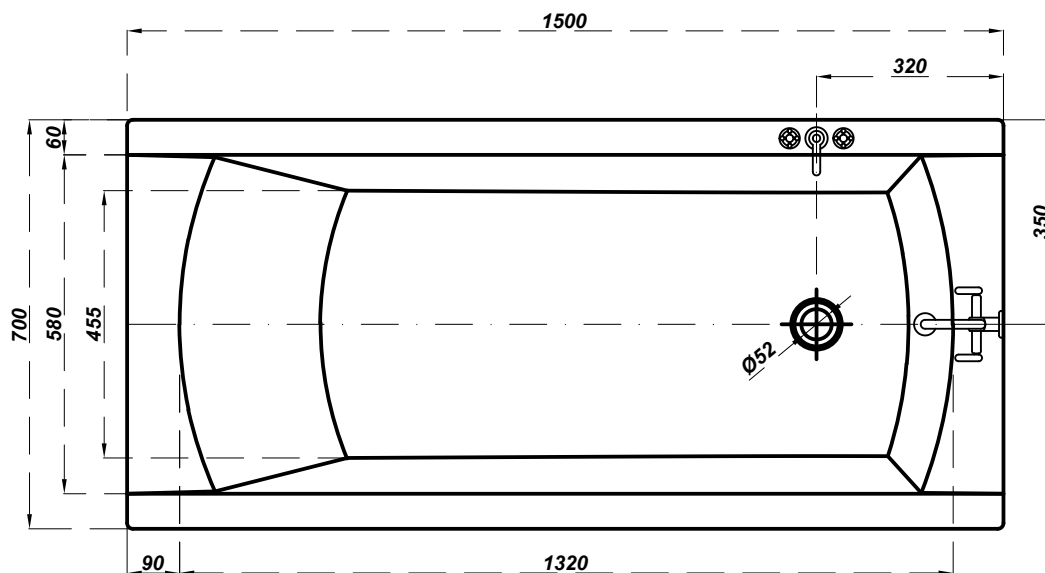

cersanit

Bathtub rectangular KORAT 150x70

PROPOZYCJA UMIEJSCOWANIA BATERII

- bateria ścienna

- bateria wannowa stojąca