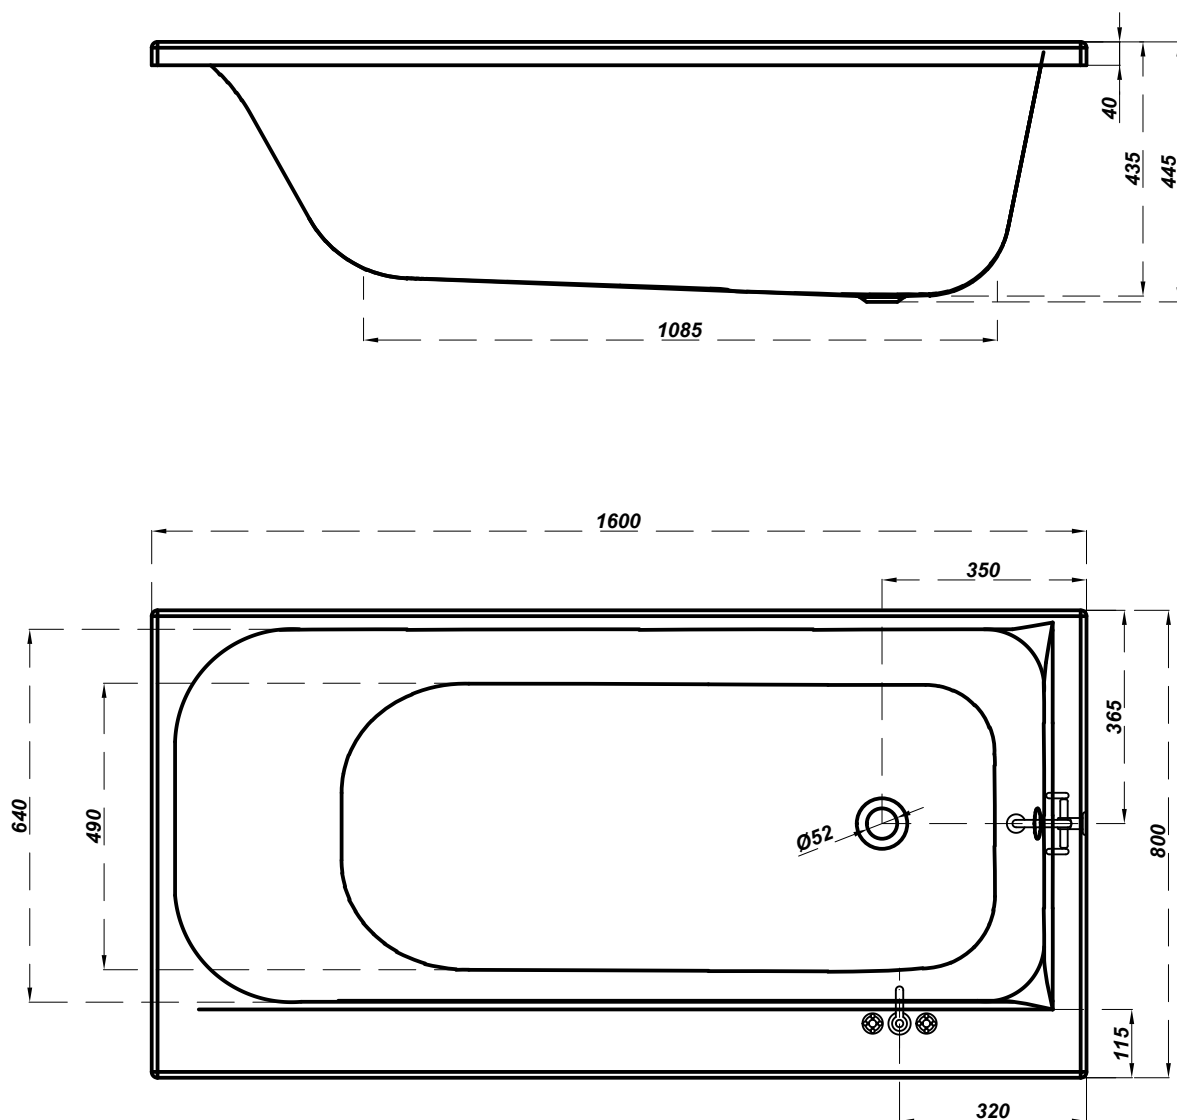

cersanit

Bathtub rectangular SMART RIGHT 160x80

PROPOZYCJA UMIEJSCOWANIA BATERII

- bateria ścienna

- bateria wannowa stojąca