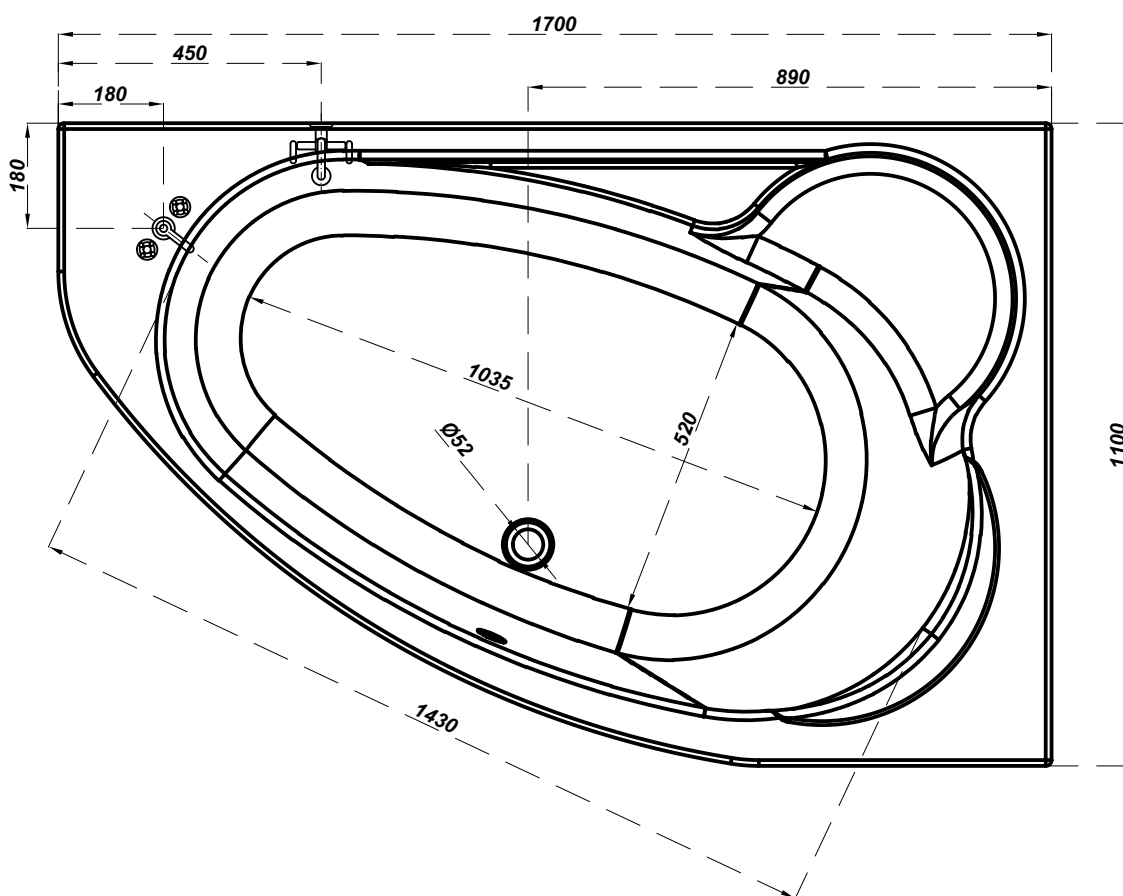

cersanit

Bathtub asymmetric KALIOPE RIGHT 170x110

PROPOZYCJA UMIEJSCOWANIA BATERII

- bateria ścienna

- bateria wannowa stojąca