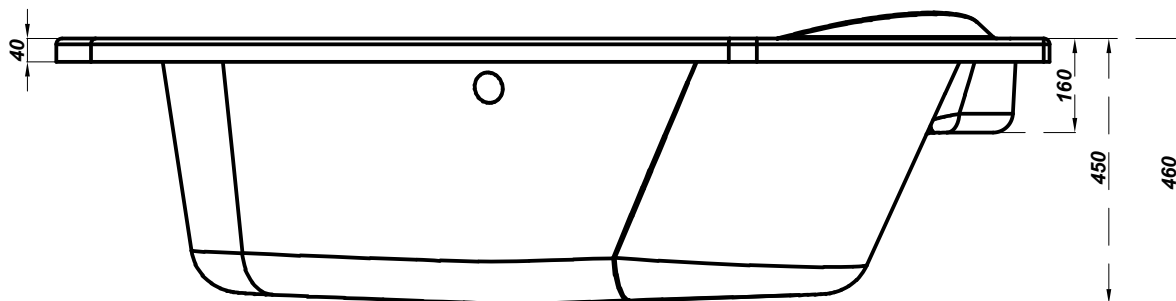

cersanit

Bathtub asymmetric KALIOPE RIGHT 170x110

PROPOZYCJA UMIEJSCOWANIA BATERII

- bateria ścienna

- bateria wannowa stojąca