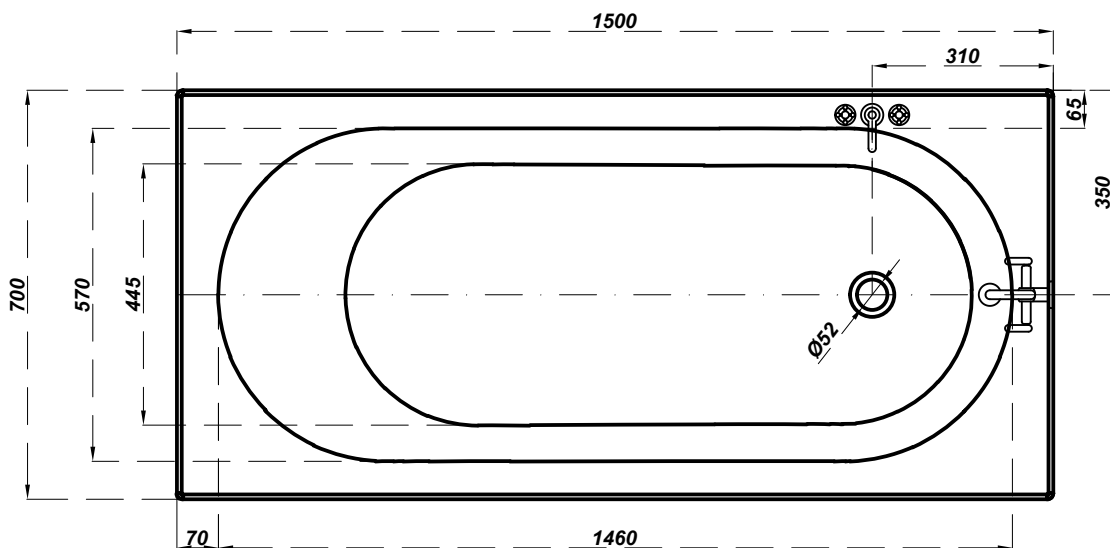

cersanit

Bathtub rectangular Octavia 150x70

PROPOZYCJA UMIEJSCOWANIA BATERII

- bateria ścienna

- bateria wannowa stojąca