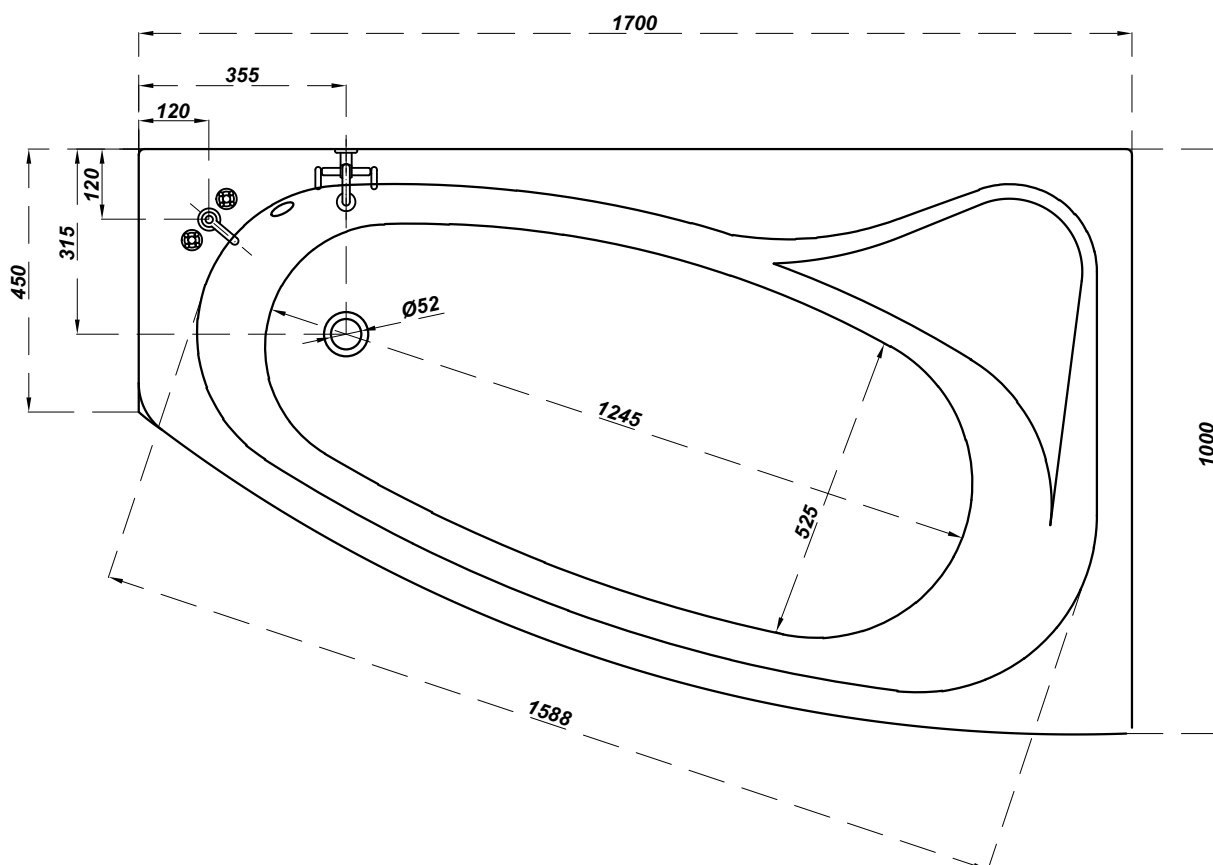

cersanit

Bathtub asymmetric SICILIA RIGHT 170x100

PROPOZYCJA UMIEJSCOWANIA BATERII

- bateria ścienna

- bateria wannowa stojąca