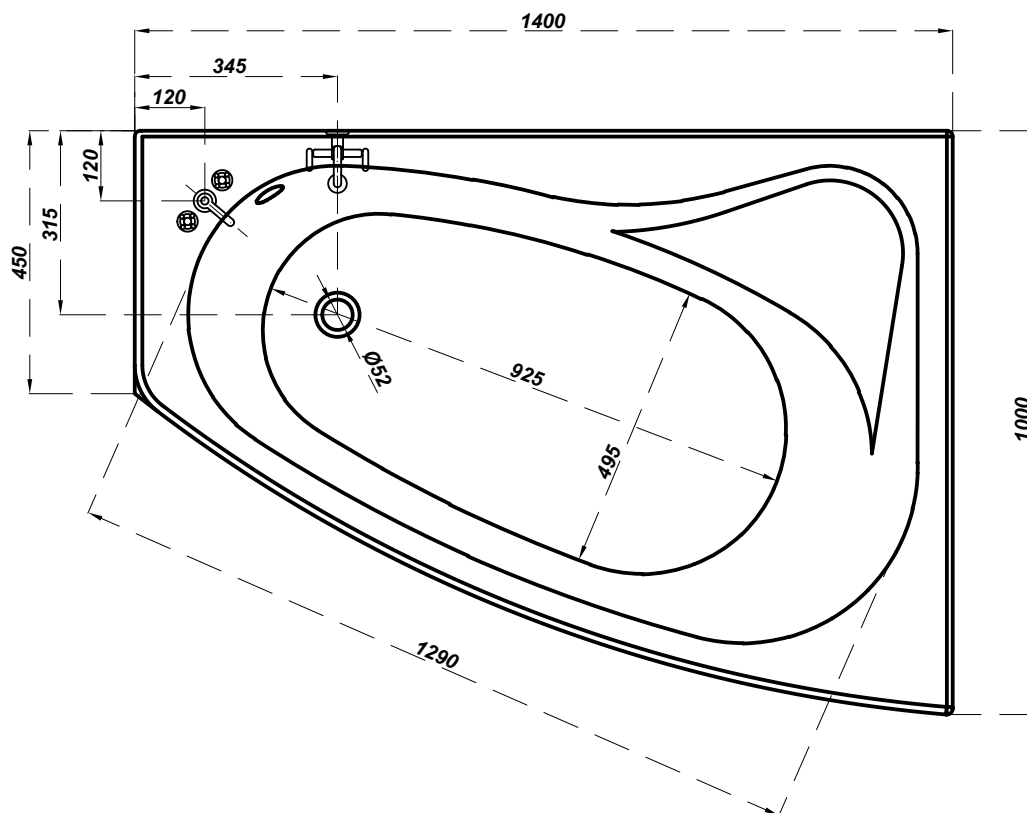

cersanit

Bathtub asymmetric SICILIA RIGHT 140x100

PROPOZYCJA UMIEJSCOWANIA BATERII

- bateria ścienna

- bateria wannowa stojąca