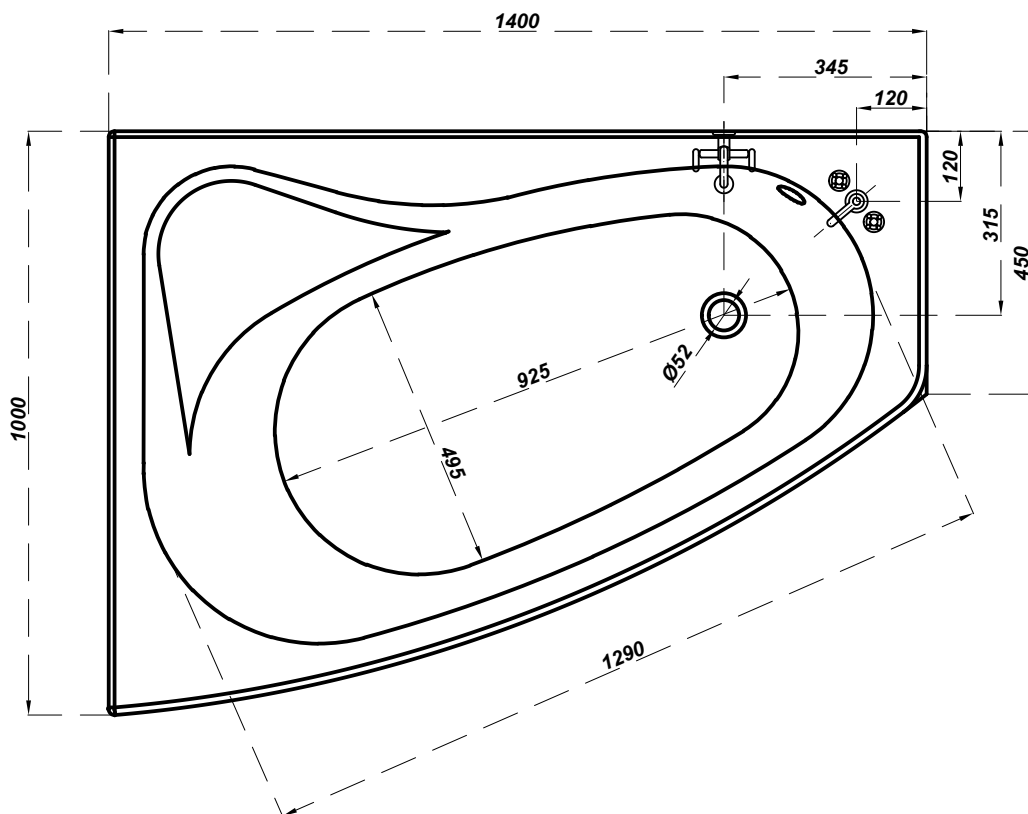

cersanit

Bathtub asymmetric SICILIA LEFT 140x100

PROPOZYCJA UMIEJSCOWANIA BATERII

- bateria ścienna

- bateria wannowa stojąca