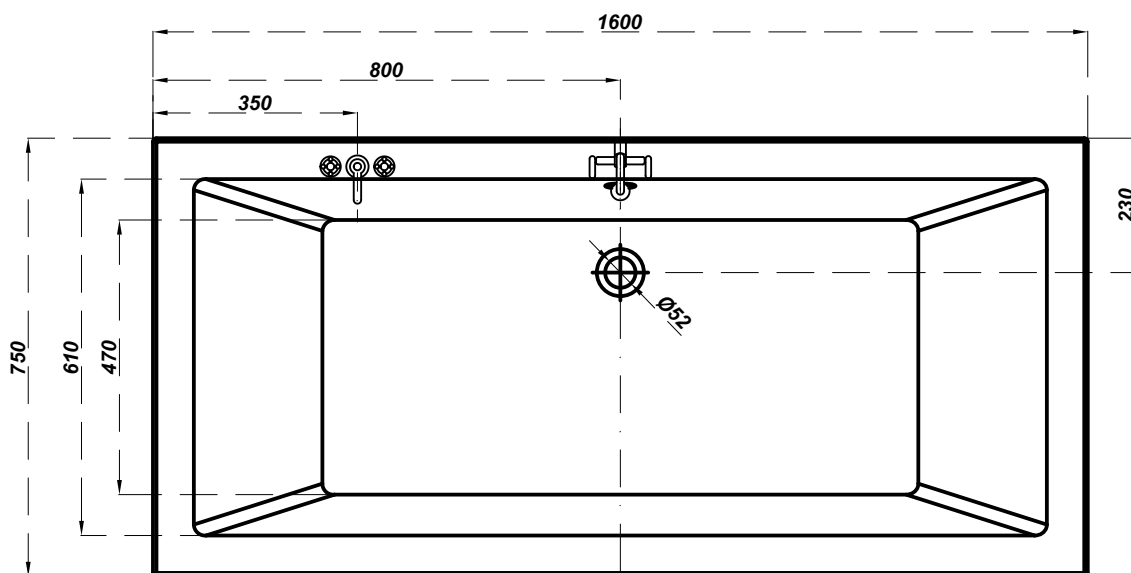

cersanit

Bathtub rectangular INTRO 160x75

PROPOZYCJA UMIEJSCOWANIA BATERII

- bateria ścienna

- bateria wannowa stojąca