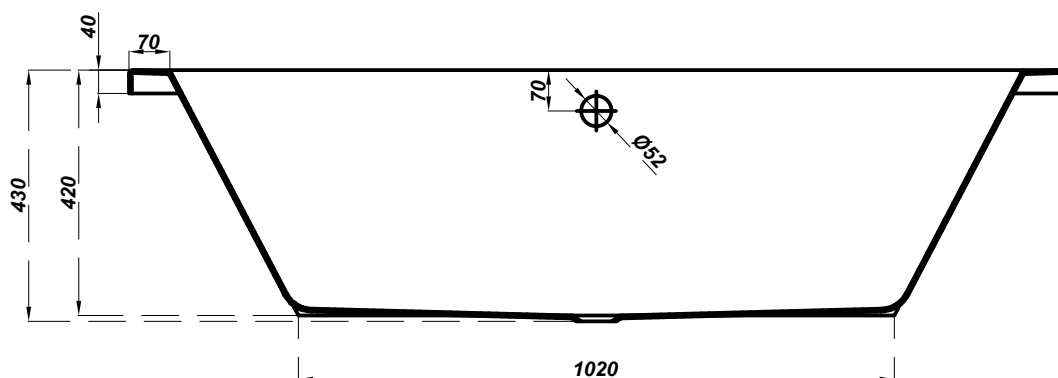

cersanit

Bathtub rectangular INTRO 160x75

PROPOZYCJA UMIEJSCOWANIA BATERII

- bateria ścienna

- bateria wannowa stojąca