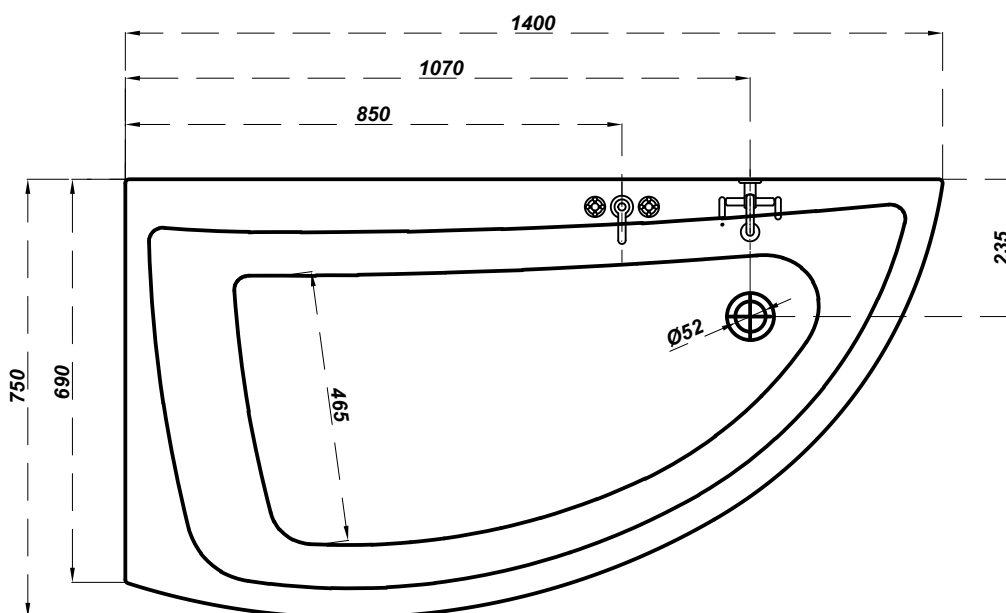

cersanit

Bathtub asymmetric NANO LEFT 140x75

PROPOZYCJA UMIEJSCOWANIA BATERII

- bateria ścienna

- bateria wannowa stojąca