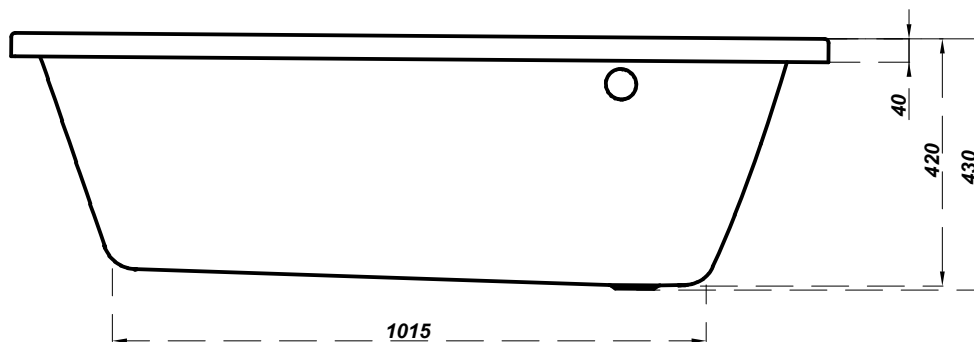

cersanit

Bathtub asymmetric NANO LEFT 140x75

PROPOZYCJA UMIEJSCOWANIA BATERII

- bateria ścienna

- bateria wannowa stojąca