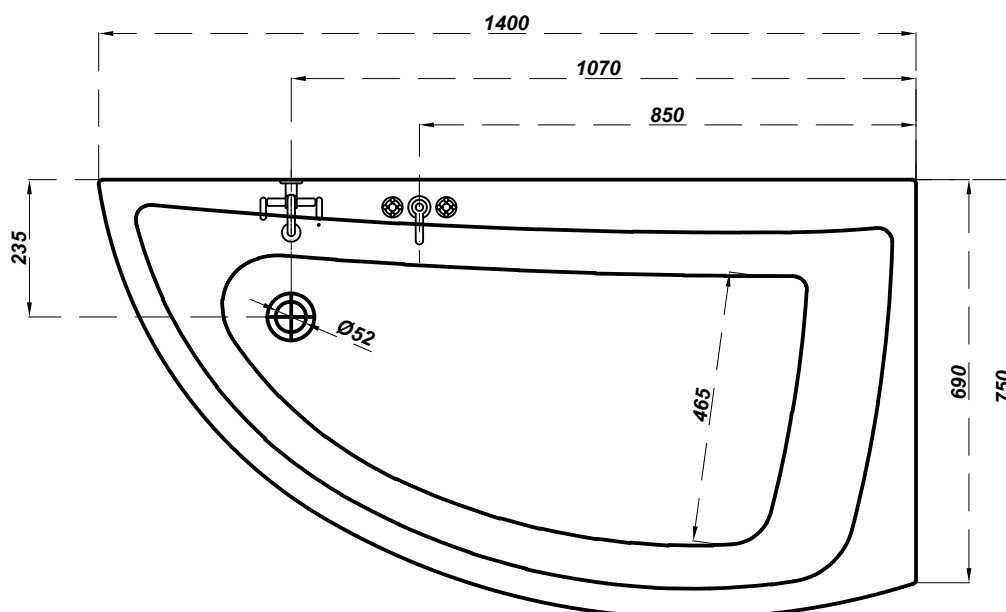

cersanit

Bathtub asymmetric NANO RIGHT 140x75

PROPOZYCJA UMIEJSCOWANIA BATERII

- bateria ścienna

- bateria wannowa stojąca