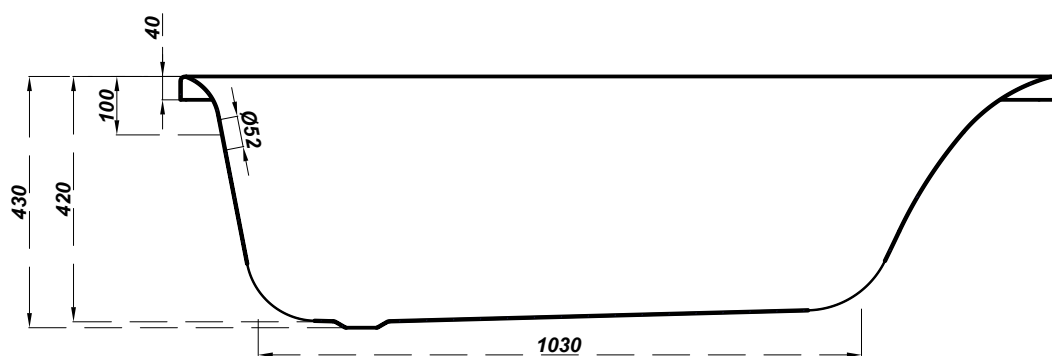

cersanit

Bathtub rectangular VIRGO 150x75

PROPOZYCJA UMIEJSCOWANIA BATERII

- bateria ścienna

- bateria wannowa stojąca