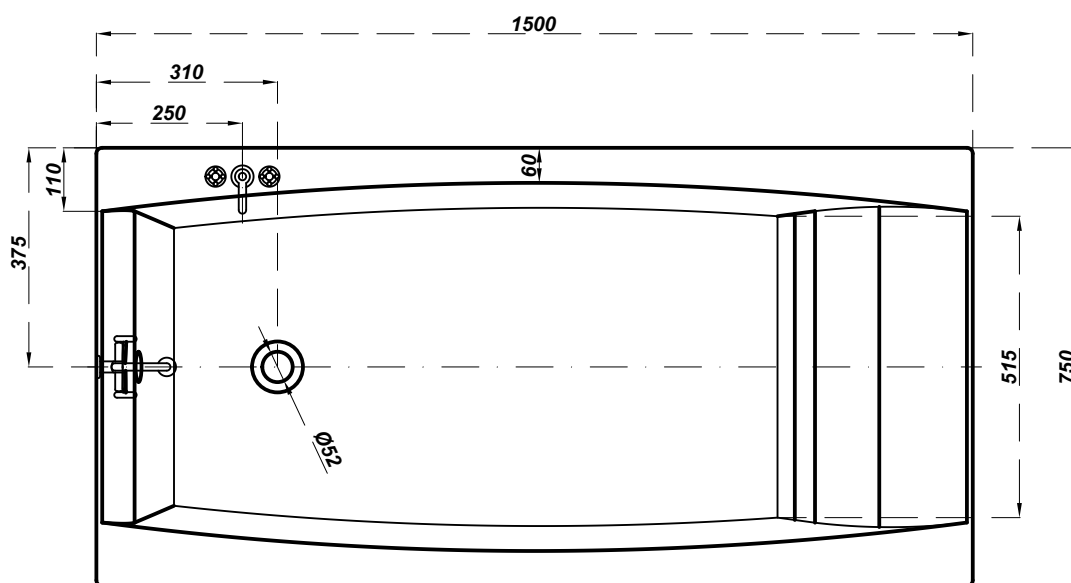

cersanit

Bathtub rectangular VIRGO 150x75

PROPOZYCJA UMIEJSCOWANIA BATERII

- bateria ścienna

- bateria wannowa stojąca