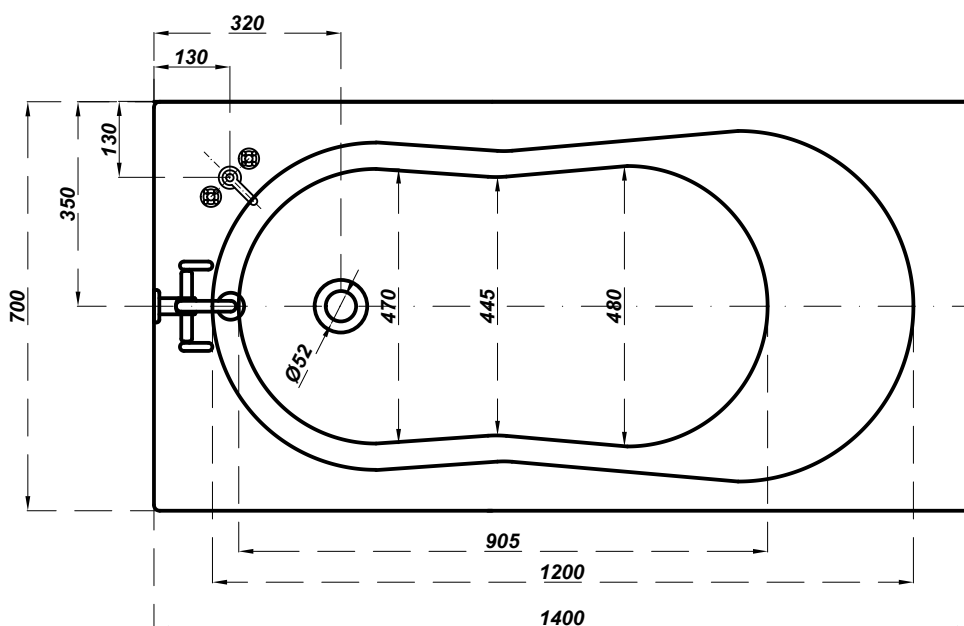

cersanit

Bathtub rectangular NIKE 140x70

PROPOZYCJA UMIEJSCOWANIA BATERII

- bateria ścienna

- bateria wannowa stojąca