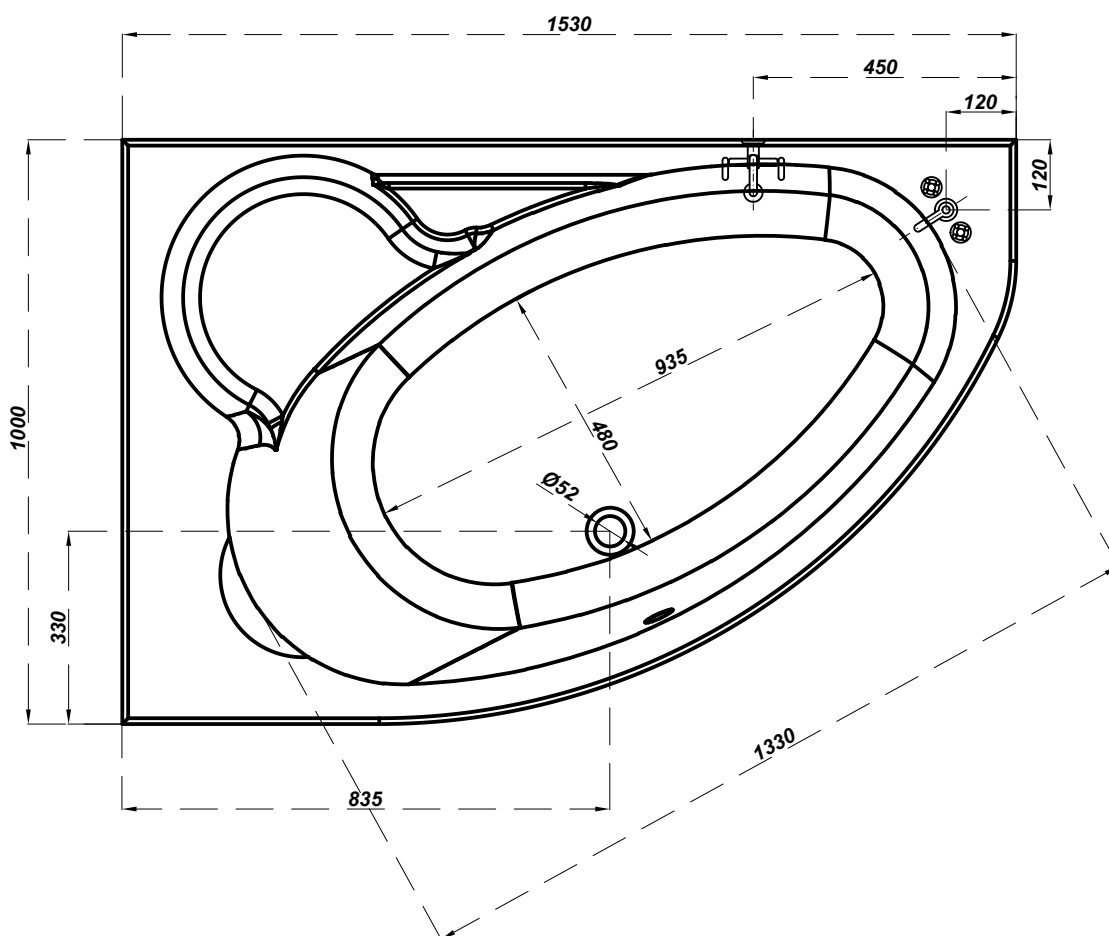

## Bathtub asymmetric KALIOPE LEFT 153x100

### PROPOZYCJA UMIEJSCOWANIA BATERII

- bateria ścienna

- bateria wannowa stojąca