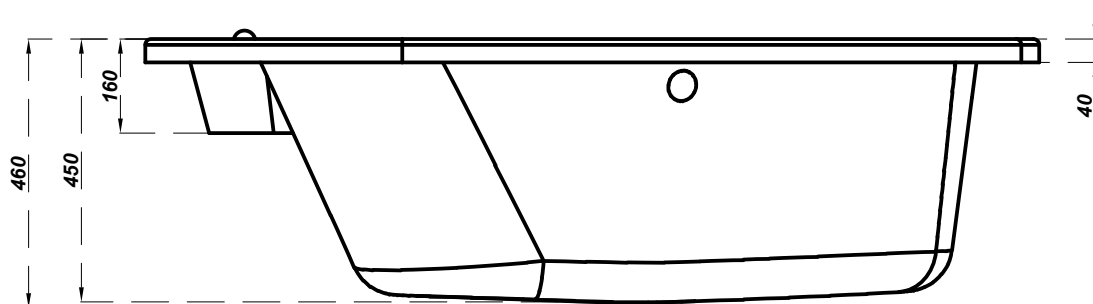

## Bathtub asymmetric KALIOPE LEFT 153x100

### PROPOZYCJA UMIEJSCOWANIA BATERII

- bateria ścienna

- bateria wannowa stojąca